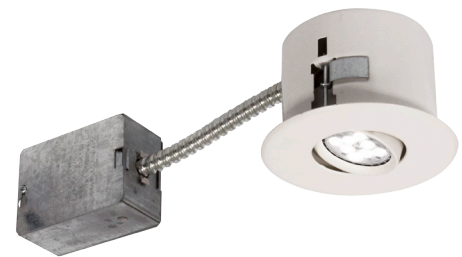

Recessed Fixture • Luminaires encastrés

FLEX4 • LED DEL

310LPL7W

CARACTERISTICS • CARACTÉRISTIQUES

- Insulated ceiling rated for direct contact with insulation
Homologué pour plafond isolé contact direct avec les matériaux isolants
- For all interior applications
Pour toutes applications intérieures
- Compact & flexible fixture designed for ceiling clearance of 2 1/2" (64mm) and more.
Appareil compact & flexible conçu pour entre-plafond de 2 1/2" (64mm) et plus.

FINISH • FINI

Matte White Blanc mat

OTHER FINISHES AVAILABLE

AUTRES FINIS DISPONIBLES

Brushed Chrome Chrome brossé

BULB • AMPOULE

GU10LED • 7W

Dimmable Intensité réglable

480 Lumens

Included Incluse

Soft White Blanc doux • 3000K ± 200K • 90 CRI+

INSTALLATION

Min. clearance above ceiling space: 2 1/2"
Espace minimum requis au-dessus du plafond: 2 1/2"

For ceiling thickness: 1/4" - 3/4"
Pour épaisseur de plafond entre: 1/4" - 3/4"